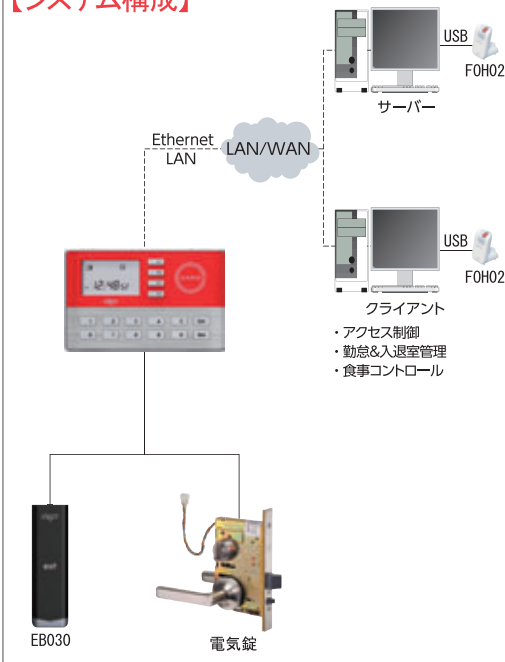

Smart Card access control System

Security & Convenience
VIRDI

カード認証セキュリティシステム

VIRDI AC-1000SF

【特徴】

非接触ICカード
ICカード、キータグで認証可能

メモリー容量
15000ID / 17000件のログ

シンプルなデザイン
軽量でスリムなシンプルなデザイン

マルチな言語
多くの言語に対応しています

【仕様】

項目	VIRDI AC-1000SF
CPU	32bit RISC CPU
LCD	128×64 モノクロLCD
Pinパッド	16キー (0~9, Delete, Enter, F1~F4)
Flash/RAM	32MB / 32MB
音声/音量	ボリュームコントロール (マルチ言語に対応)
ユーザー容量	15000ID (1:15000) / 17000 ログ
カードの種類	Mifare, FeliCa
PCインターフェース	TCP/IP (10/100M)
通信	RS-232, RS-485, Wiegand In & Out
サーバー	UNIS
電気錠制御	EM, Strike, Motor Lock, Auto Door
I/O	4 In (1 Exit, 3 Monitor), 1 Out (Multi use as Lock Control)
電源・電流	OUTPUT DC24V, 2.5A / INPUT AC100V
本体寸法	89 x 140 x 28mm
使用環境	-10℃~50℃ 湿度90%以下

■PC管理ソフトウェア「UNIS」(別売)

スタンドアロンでありながら、認証履歴や登録者の管理が可能なソフトウェアでセキュリティ運用をサポート。勤怠管理機能としても利用可能。最高5万ユーザーと50万件のログを保存。

【主な機能】

- ・カード・パスワードによる認証
- ・RS-485 Wiegand RS-232各種通信
- ・電気錠制御機能搭載
  (EM / Deadbolt / Strike / Motorised Lock)
- ・こじ開け防止の警告音機能
- ・接点出力により、他システムとの連動も可

【システム構成】